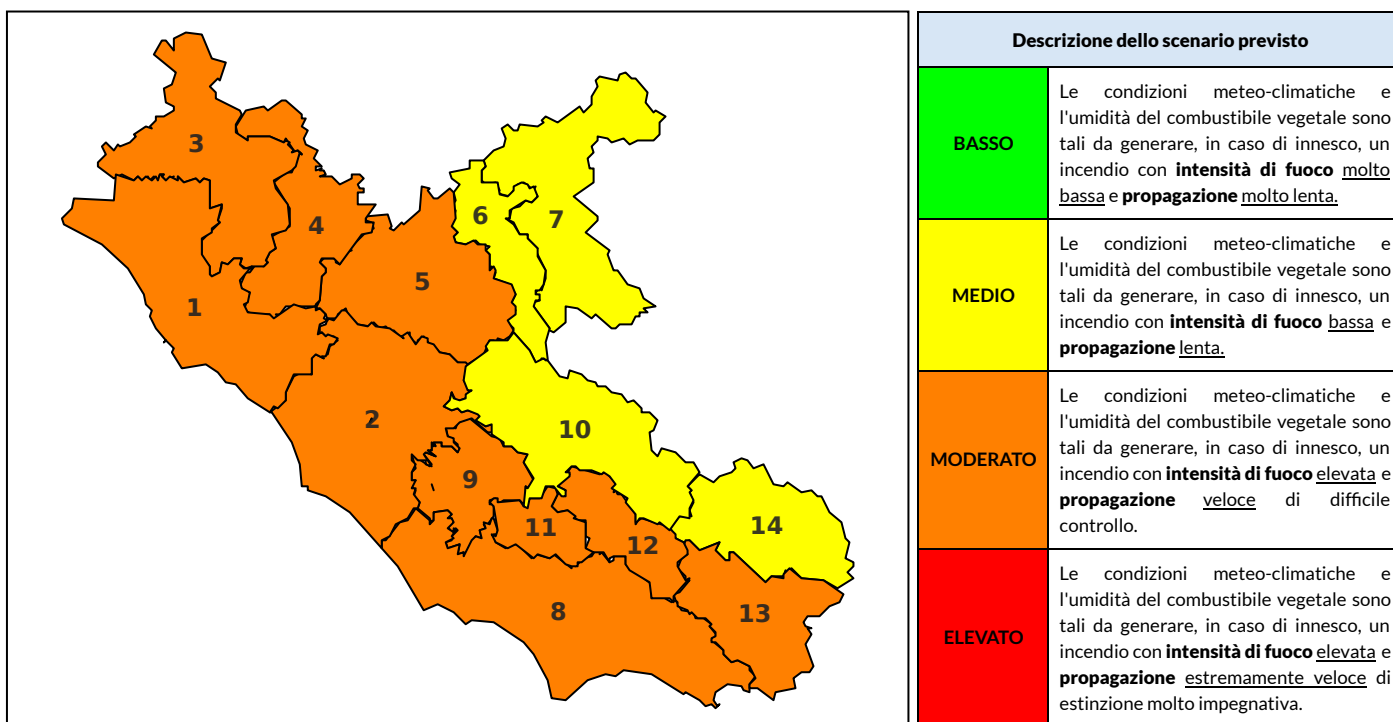

BOLLETTINO DI PERICOLOSITA' DA INCENDI BOSCHIVI

Previsioni per oggi 25-7-2024

Livello di pericolosità da incendio boschivo per Zona di Allerta AIB

Bollettino emesso nel periodo della campagna AIB Lazio sulla base del modello previsionale RISICOLazio, sviluppato in collaborazione con Fondazione CIMA, che fornisce un supporto per la valutazione della Pericolosità da incendio boschivo aggregata sulle Zone di Allerta AIB, approvate come parte integrante del Piano AIB Lazio 2020-2022 con DGR n° 270 del 15/05/2020. Il dettaglio della distribuzione dei Comuni nelle Zone AIB è consultabile al link https://protezionecivile.regione.lazio.it/zone_allerta_aib_comuni/. Le Norme Comportamentali per la popolazione sono consultabili al link https://protezionecivile.regione.lazio.it/norme_comportamentali_aib/.

Zona AIB	1	2	3	4	5	6	7	8	9	10	11	12	13	14
Livello Pericolosità	MODERATO	MODERATO	MODERATO	MODERATO	MODERATO	MEDIO	MEDIO	MODERATO	MODERATO	MEDIO	MODERATO	MODERATO	MODERATO	MEDIO

NOTE

BOLLETTINO DI PERICOLOSITA' DA INCENDI BOSCHIVI

Previsioni per domani 26-7-2024

Livello di pericolosità da incendio boschivo per Zona di Allerta AIB

Bollettino emesso nel periodo della campagna AIB Lazio sulla base del modello previsionale RISICOLazio, sviluppato in collaborazione con Fondazione CIMA, che fornisce un supporto per la valutazione della Pericolosità da incendio boschivo aggregata sulle Zone di Allerta AIB, approvate come parte integrante del Piano AIB Lazio 2020-2022 con DGR n° 270 del 15/05/2020. Il dettaglio della distribuzione dei Comuni nelle Zone AIB è consultabile al link https://protezionecivile.regione.lazio.it/zone_allerta_aib_comuni/. Le Norme Comportamentali per la popolazione sono consultabili al link https://protezionecivile.regione.lazio.it/norme_comportamentali_aib/.

Zona AIB	1	2	3	4	5	6	7	8	9	10	11	12	13	14
Livello Pericolosità	MODERATO	ELEVATO	MODERATO	MODERATO	ELEVATO	MODERATO	MODERATO	ELEVATO	ELEVATO	MODERATO	ELEVATO	ELEVATO	MODERATO	MODERATO