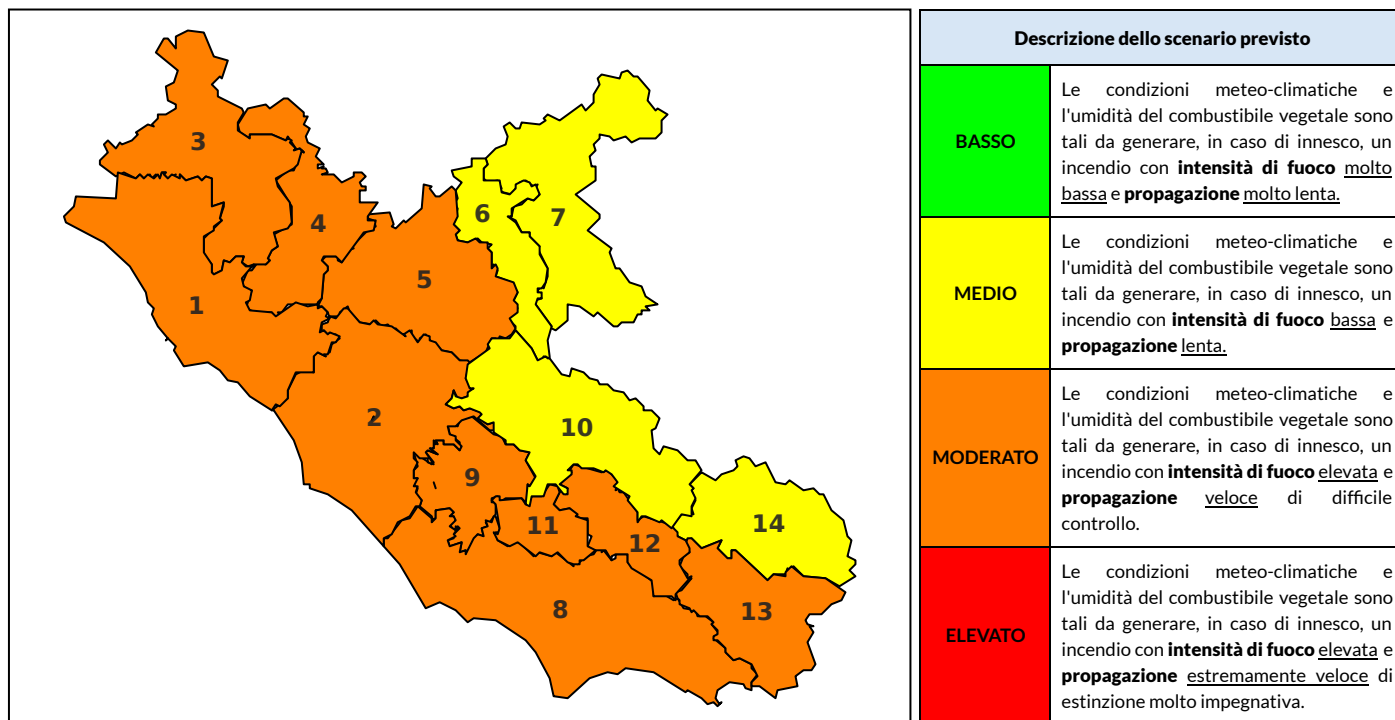

BOLLETTINO DI PERICOLOSITA' DA INCENDI BOSCHIVI

Previsioni per domani 26-7-2024

Livello di pericolosità da incendio boschivo per Zona di Allerta AIB

Bollettino emesso nel periodo della campagna AIB Lazio sulla base del modello previsionale RISICOLazio, sviluppato in collaborazione con Fondazione CIMA, che fornisce un supporto per la valutazione della Pericolosità da incendio boschivo aggregata sulle Zone di Allerta AIB, approvate come parte integrante del Piano AIB Lazio 2020-2022 con DGR n° 270 del 15/05/2020. Il dettaglio della distribuzione dei Comuni nelle Zone AIB è consultabile al link <https://protezionecivile.regione.lazio.it/zone_allerta_aib_comuni/>. Le Norme Comportamentali per la popolazione sono consultabili al link <https://protezionecivile.regione.lazio.it/norme_comportamentali_aib/>.

Zona AIB	1	2	3	4	5	6	7	8	9	10	11	12	13	14
Livello Pericolosità	MODERATO	MODERATO	MODERATO	MODERATO	MODERATO	MEDIO	MEDIO	MODERATO	MODERATO	MEDIO	MODERATO	MODERATO	MODERATO	MEDIO